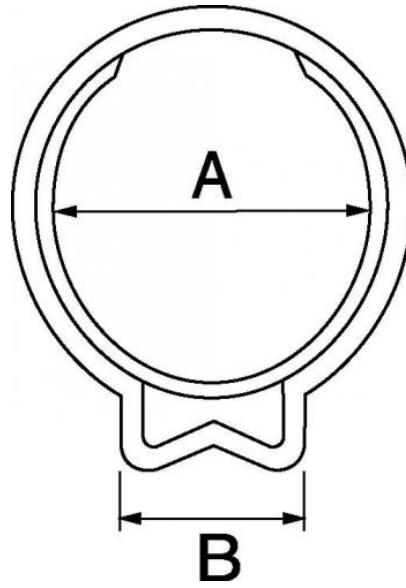

Stainless steel - Single Ear Clamp with Ring

Ø min./max. (in)

0.27 - 0.31

Band width (in)

0.236

Highlight

Tamperproof clamp

Description

Reference	Ø min./max. (in)	Band width (in)
INOX 0708EG	0.27 - 0.31	0.236
INOX 0809EG	0.31 - 0.37	0.236
INOX 0910EG	0.35 - 0.41	0.256
INOX 1011EG	0.39 - 0.43	0.256
INOX 1012EG	0.41 - 0.49	0.256
INOX 1113EG	0.43 - 0.51	0.276
INOX 1314EG	0.51 - 0.57	0.276
INOX 1315EG	0.51 - 0.59	0.276
INOX 1416EG	0.55 - 0.63	0.276
INOX 1517EG	0.59 - 0.67	0.276
INOX 1618EG	0.63 - 0.71	0.295
INOX 1719EG	0.67 - 0.75	0.295

Dimensions		
Reference	A inch	B inch
INOX 0708EG	0.027887139107612	0.018044619422572
INOX 0809EG	0.031167979002625	0.019685039370079
INOX 0910EG	0.034448818897638	0.021325459317585
INOX 1011EG	0.037729658792651	0.022965879265092
INOX 1012EG	0.041010498687664	0.024606299212598
INOX 1113EG	0.044291338582677	0.026246719160105
INOX 1314EG	0.04757217847769	0.026246719160105
INOX 1315EG	0.050196850393701	0.027887139107612
INOX 1416EG	0.053477690288714	0.029527559055118
INOX 1517EG	0.056758530183727	0.031167979002625
INOX 1618EG	0.06003937007874	0.031167979002625
INOX 1719EG	0.063320209973753	0.032808398950131